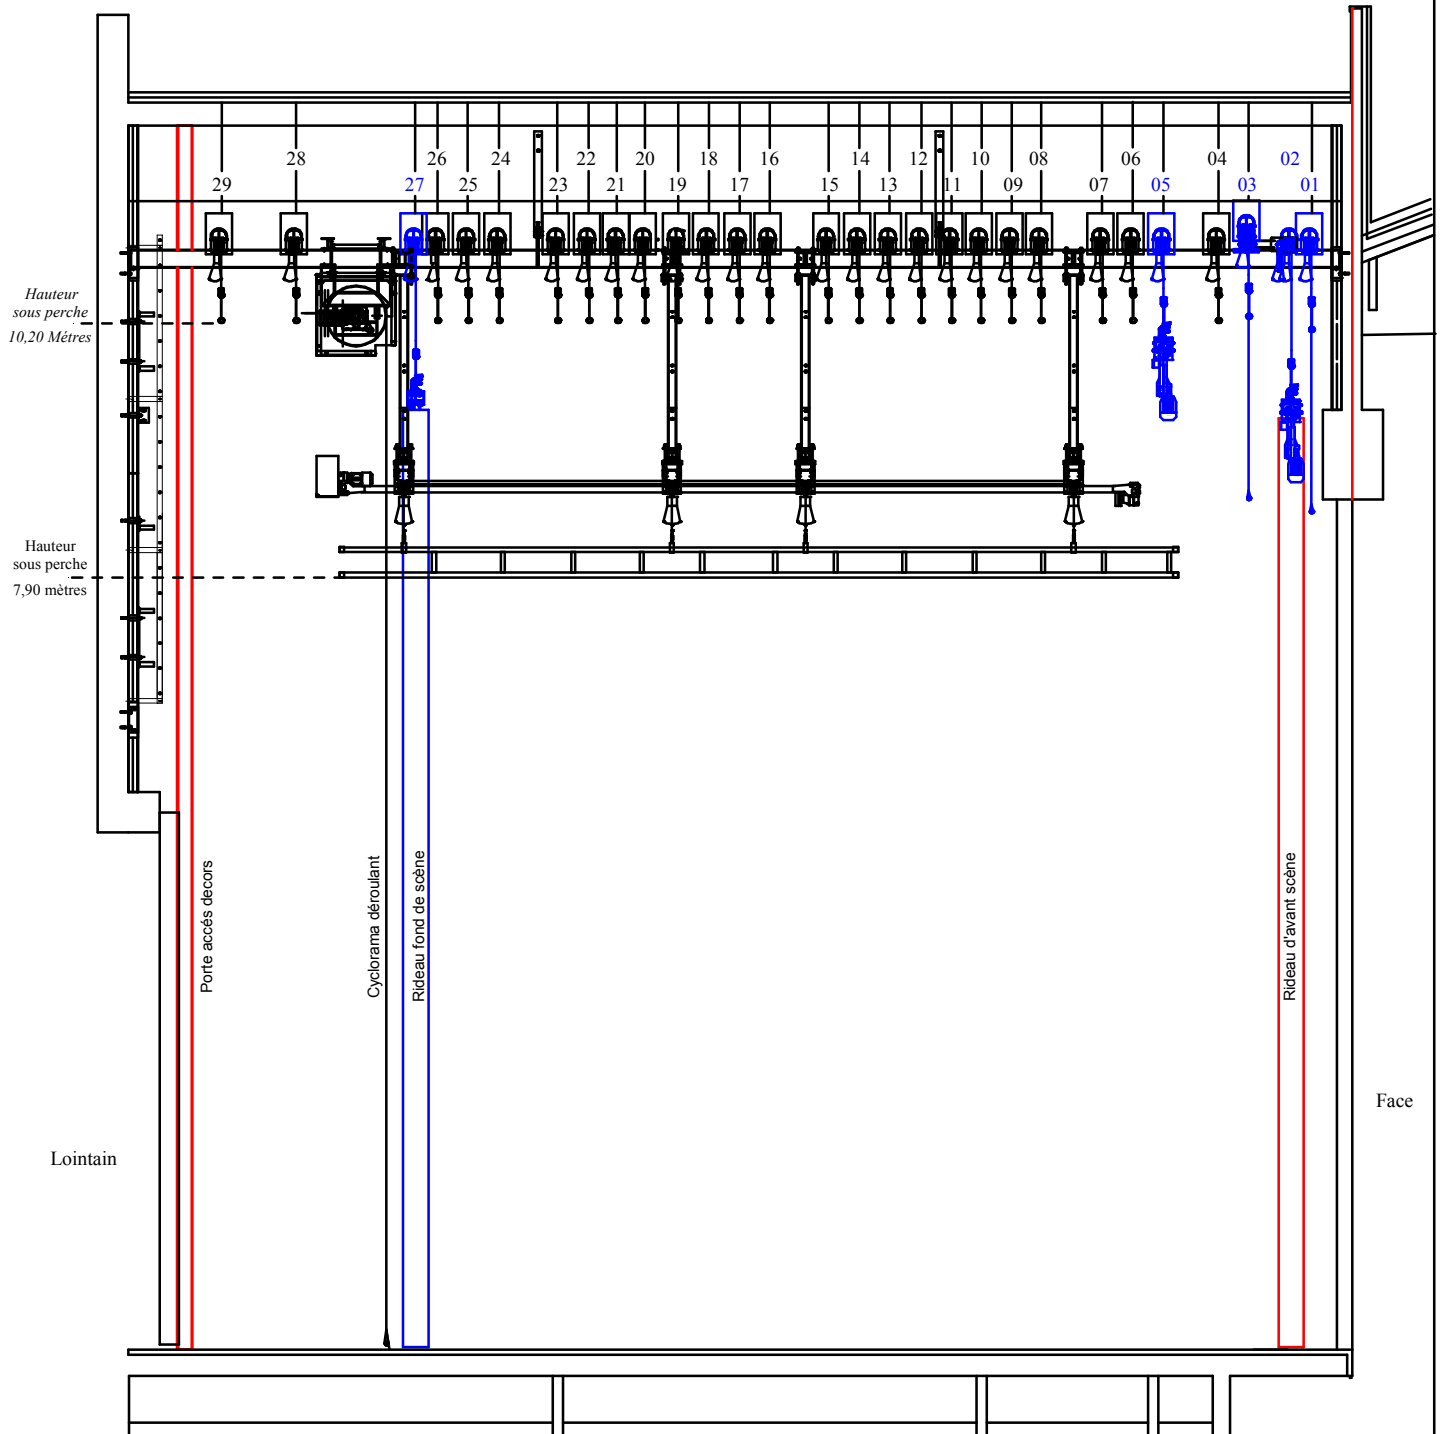

JARDIN

COUR

1.00m

Porte accès decors

Cyclorama déroulant 16mx10m

cadre mobile
Ouverture de 14 à 16 mètres

3 rangs de fauteuils

Contact technique
05.56.97.83.68

Mise à jour 12-2013
Version 1.3

Le Pin Galant
Mérignac
L'entrepôt
Le Haillan

Le Pin Galant Auditorium

1m

| Perche avec équipement fixe | |
|-----------------------------|--------------------------------|
| Numéro équipe | équipement |
| 01 | Lambrequin |
| 02 | Patience Rideau avant scène |
| 03 | Frise |
| 05 | Patience |
| 27 | Patience Fond noir |

Contact Technique
05.56.97.83.68

Mise à jour Janvier 2014

Version 1.0

1/75 EME

Le Pin Galant
Mérignac
L'entrepôt
Le Haillan

Le Pin Galant Auditorium

A4-1/100

| Perche avec équipement fixe | |
|-----------------------------|--------------------------------|
| Numéro équipe | équipement |
| 01 | Lambrequin |
| 02 | Patience Rideau avant scène |
| 03 | Frise |
| 05 | Patience |
| 27 | Patience Fond noir |

JARDIN

COUR

1.00m

Contact technique
05.56.97.83.68

Mise à jour 12-2013
Version 2

Le Pin Galant
Mérignac
L'entrepôt
Le Haillan