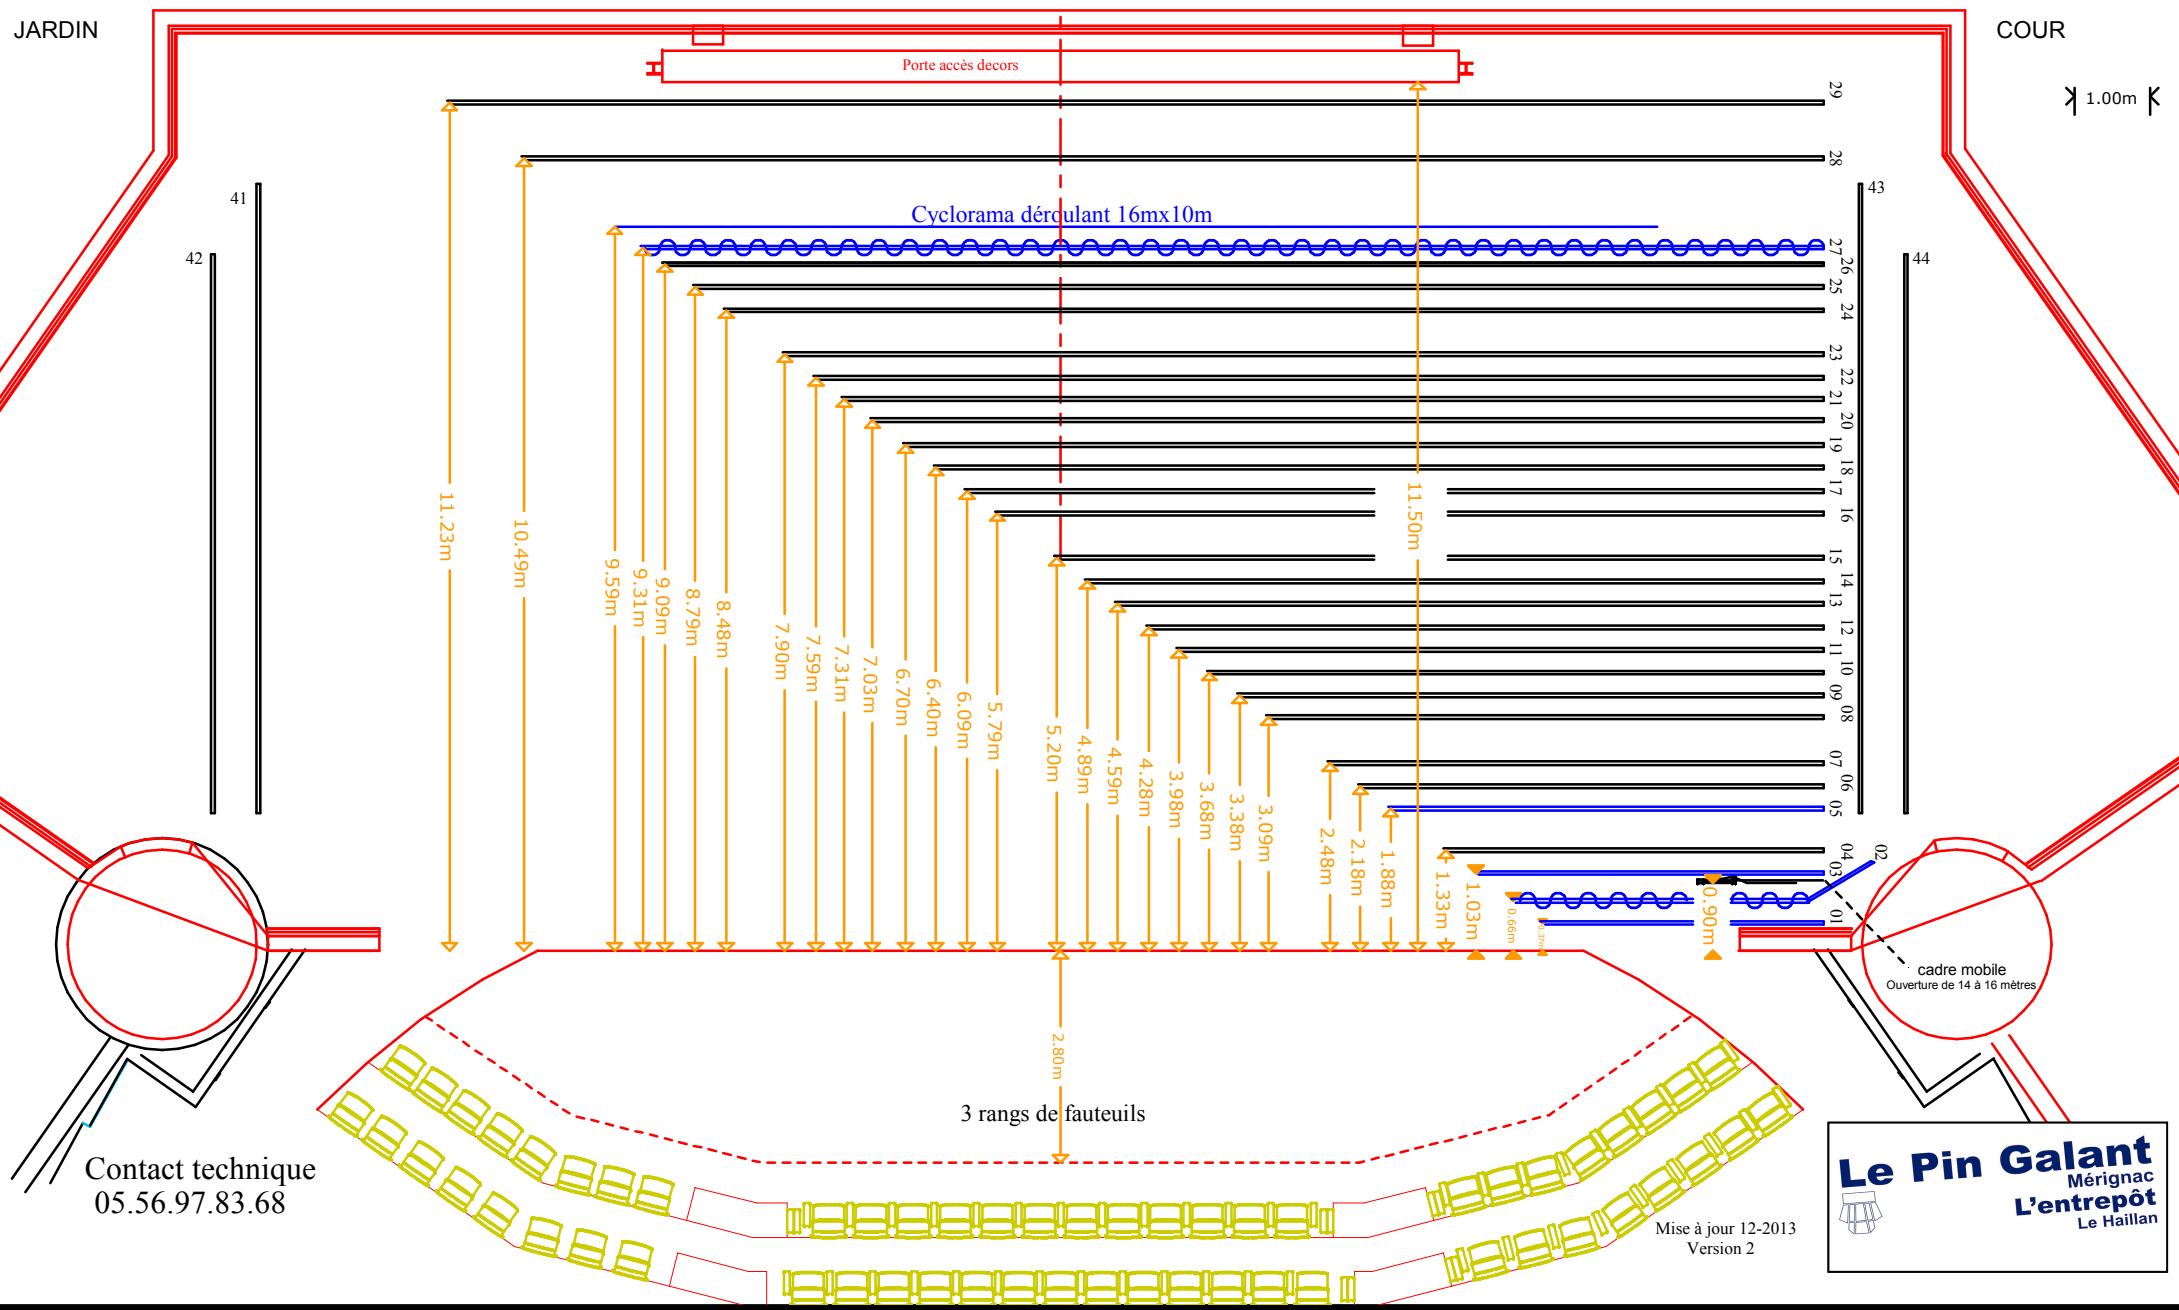

JARDIN

COUR

1.00m

Porte accès decors

Cyclorama déroulant 16mx10m

cadre mobile
Ouverture de 14 à 16 mètres

3 rangs de fauteuils

Contact technique
05.56.97.83.68

Mise à jour 12-2013
Version 1.3

Le Pin Galant
Mérignac
L'entrepôt
Le Haillan

Le Pin Galant Auditorium

1m

| Perche avec équipement fixe | |
|-----------------------------|--------------------------------|
| Numéro équipe | équipement |
| 01 | Lambrequin |
| 02 | Patience Rideau avant scène |
| 03 | Frise |
| 05 | Patience |
| 27 | Patience Fond noir |

Contact Technique
05.56.97.83.68

Mise à jour Janvier 2014

Version 1.0

1/75 EME

Le Pin Galant
Mérignac
L'entrepôt
Le Haillan

Le Pin Galant Auditorium

A4-1/100

| Perche avec équipement fixe | |
|-----------------------------|--------------------------------|
| Numéro équipe | équipement |
| 01 | Lambrequin |
| 02 | Patience Rideau avant scène |
| 03 | Frise |
| 05 | Patience |
| 27 | Patience Fond noir |

JARDIN

COUR

1.00m

Contact technique
05.56.97.83.68

Mise à jour 12-2013
Version 2

Le Pin Galant
Mérignac
L'entrepôt
Le Haillan