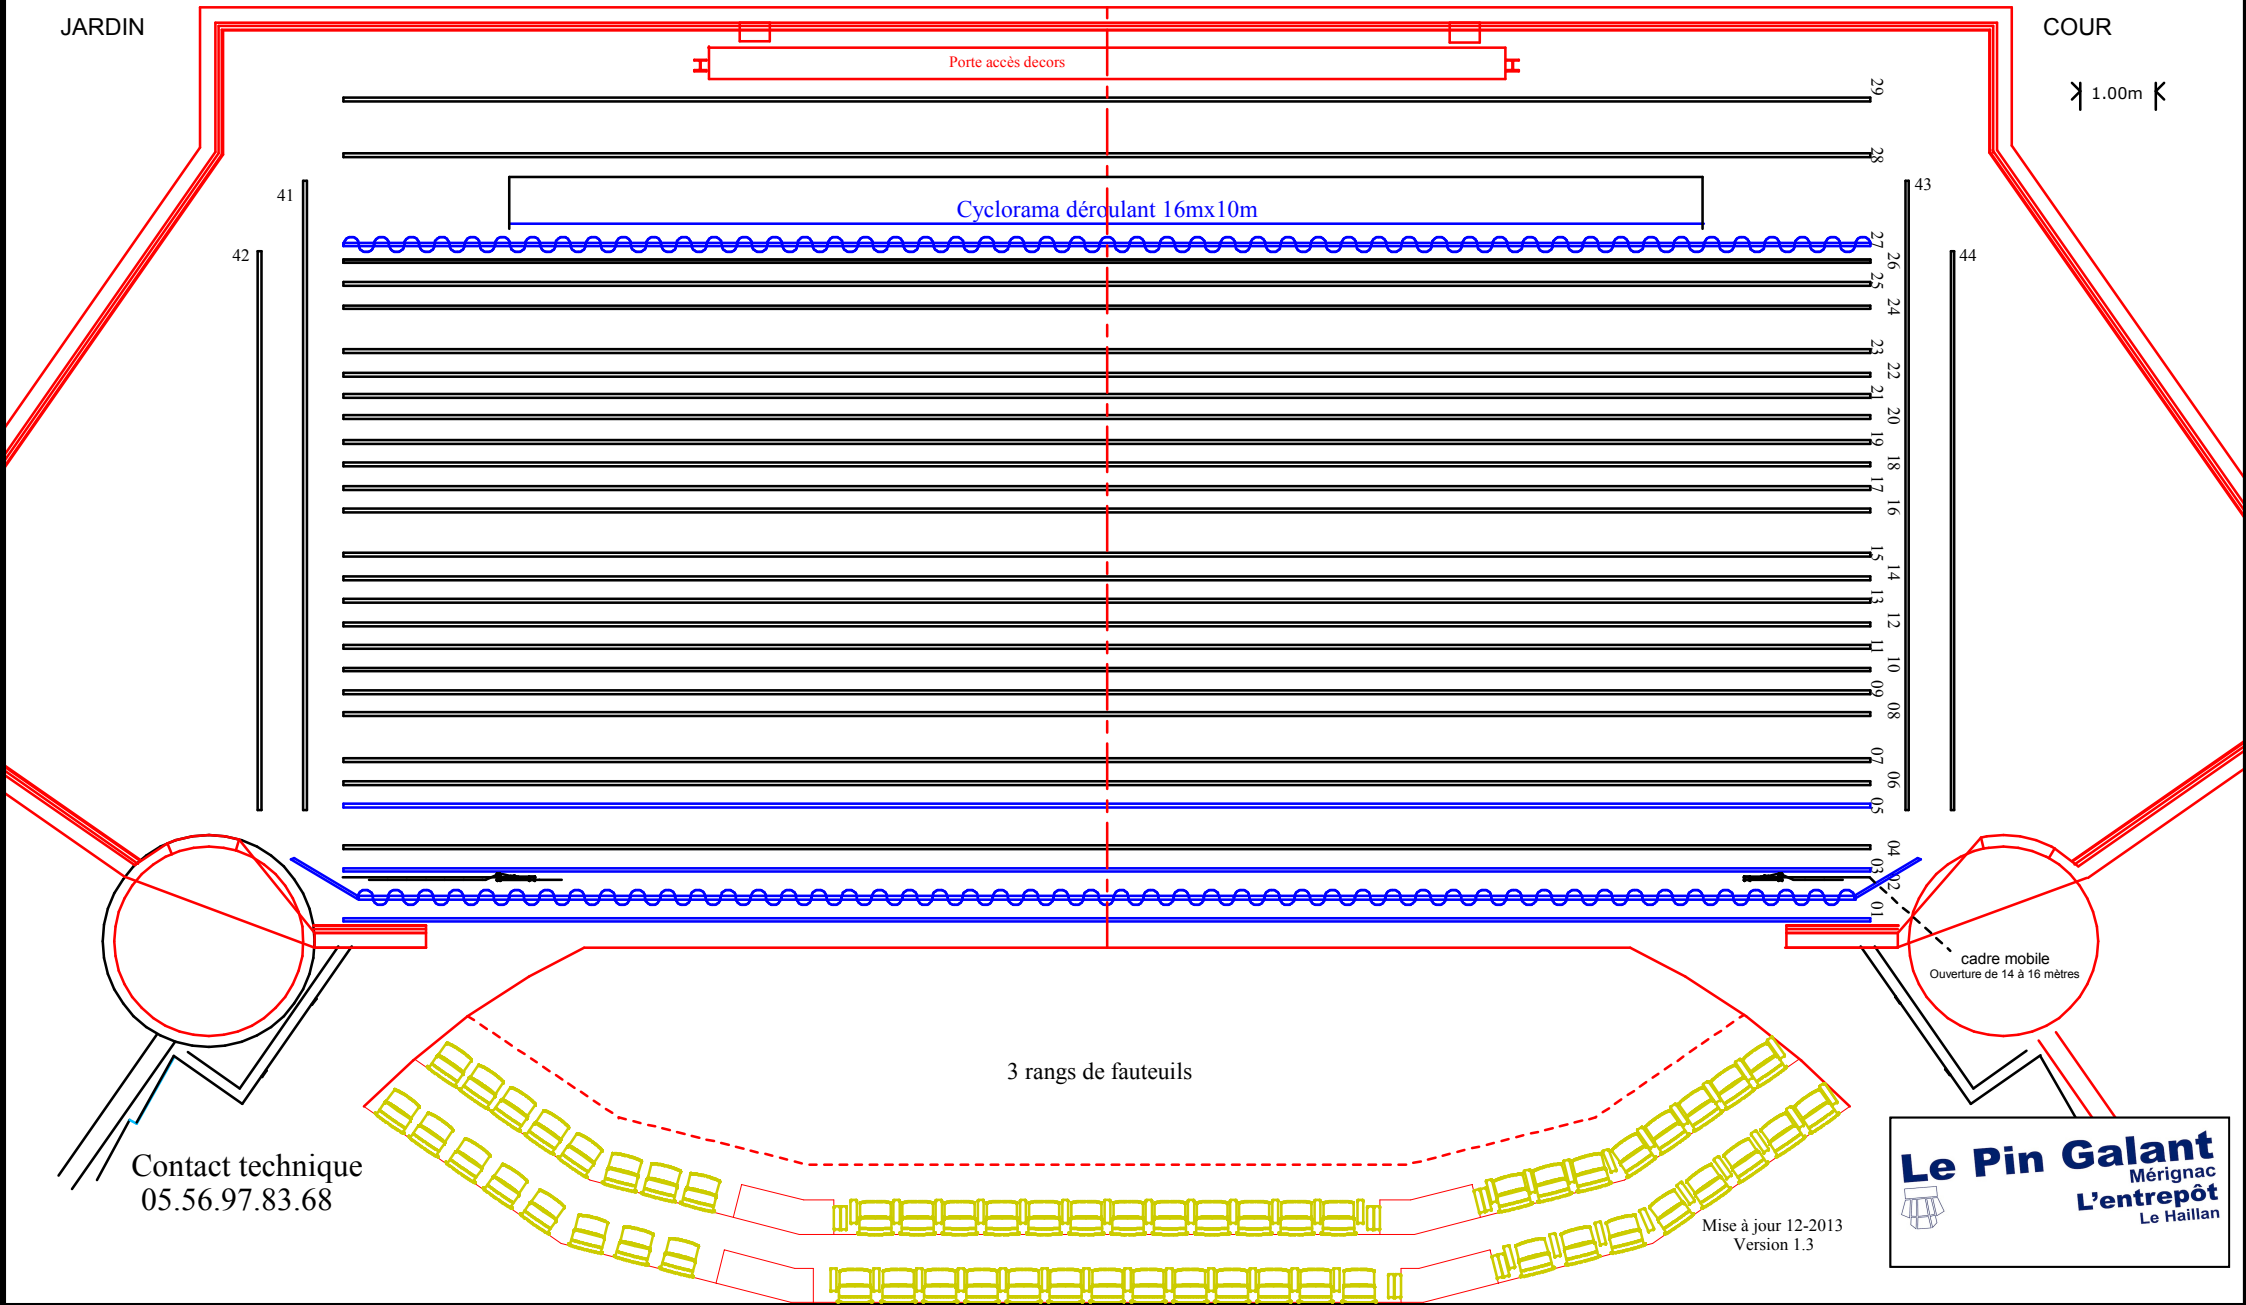

Le Pin Galant Auditorium

A4-1/100

| Perche avec équipement fixe | |
|-----------------------------|--------------------------------|
| Numéro équipe | équipement |
| 01 | Lambrequin |
| 02 | Patience Rideau avant scène |
| 03 | Frise |
| 05 | Patience |
| 27 | Patience Fond noir |

JARDIN

COUR

1.00m

Porte accès decors

Cyclorama déroulant 16mx10m

cadre mobile
Ouverture de 14 à 16 mètres

3 rangs de fauteuils

Contact technique
05.56.97.83.68

Mise à jour 12-2013
Version 1.3

Le Pin Galant
Mérignac
L'entrepôt
Le Haillan

Le Pin Galant Auditorium

1m

| Perche avec équipement fixe | |
|-----------------------------|--------------------------------|
| Numéro équipe | équipement |
| 01 | Lambrequin |
| 02 | Patience Rideau avant scène |
| 03 | Frise |
| 05 | Patience |
| 27 | Patience Fond noir |

Contact Technique
05.56.97.83.68

Mise à jour Janvier 2014

Version 1.0

1/75 EME

Le Pin Galant
Mérignac
L'entrepôt
Le Haillan

Le Pin Galant Auditorium

A4-1/100

| Perche avec équipement fixe | |
|-----------------------------|--------------------------------|
| Numéro équipe | équipement |
| 01 | Lambrequin |
| 02 | Patience Rideau avant scène |
| 03 | Frise |
| 05 | Patience |
| 27 | Patience Fond noir |